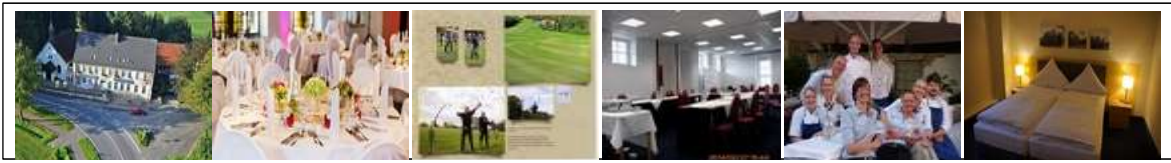

ANFAHRT

Aus Richtung Norden kommend:

A1 bis zum Autobahn Kreuz Münster-Süd / A43 weiter in Richtung Recklinghausen / Wuppertal.

Ausfahrt Nottuln, an der Kreuzung rechts halten. Folgen Sie dieser Straße immer geradeaus (6 Km)
(Sie überqueren 2 Ampelanlagen und biegen an der 3. Ampelanlage rechts ab)
Folgen Sie dieser Straße bis in die Wälder (Baumberge) und durch. Anschließend befindet sich das
Hotel hinter dem Waldstück auf der linken Seite.

Aus Richtung Süden kommend:

Über die A1 bis zum Autobahn Kreuz Münster-Süd / A43 weiter in Richtung Recklinghausen /
Wuppertal

Über die A43

Ausfahrt Nottuln, an der Kreuzung links halten. Folgen Sie dieser Straße immer geradeaus (6 Km)
(Sie überqueren 3 Ampelanlagen und biegen an der 4. Ampelanlage rechts ab)
Folgen Sie dieser Straße bis in die Wälder (Baumberge) und durch. Anschließend befindet sich das
Hotel hinter dem Waldstück auf der linken Seite.