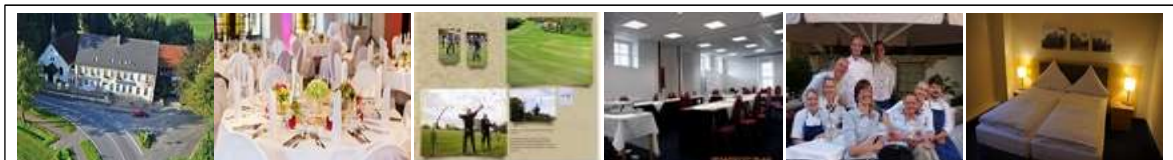

RAUMKAPAZITÄT

RAUM Billerbeck: 90 qm Tageslicht U und Stuhlkreis geeignet bis 18 Personen
KEINE SÄULEN Parlamentarisch geeignet bis 25 Personen

PDF VORHANDE in Form des Raumes.

RAUM Jaguar 110 qm Tageslicht U – Form geeignet bis 15 Personen
SÄULEN Parlamentarisch geeignet bis 20 Personen
Stuhlkreis geeignet bis 20 Personen

PDF VORHANDE in Form des Raumes.

RAUM Kapelle 200 qm Tageslicht U – Form geeignet bis 30 Personen
KEINE SÄULEN Stuhlkreis geeignet bis 30 Personen
Parlamentarisch geeignet bis 80 Personen
Vorträge geeignet bis 100 Personen

PDF VORHANDE in Form des Raumes.

SONSTIGES

PARKANLAGE / 5 LOCH SWINGOLF / INNENHOF / 50 PARKPLÄTZE

Hotel Marienhof - Baumberge GmbH & Co.KG
Baumberg 19
48301 Nottuln